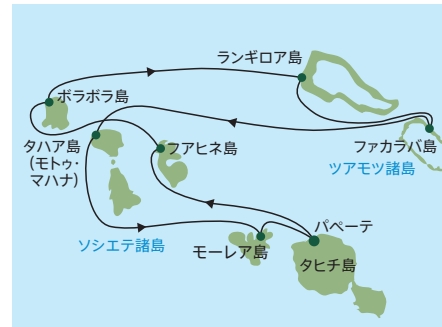

ソシエテ諸島
7泊8日

[土・水曜日出航]

日次	曜日	寄港地	入港	出港
1	土	パペーテ(タヒチ島) ソシエテ諸島	午後乗船	23:59
2	日	ファヒネ島 ソシエテ諸島	08:00	17:00
3	月	タハア島(モトゥ・マハナ) ソシエテ諸島	08:00	17:00
4	火	ボラボラ島	08:00	船中泊
5	水	ソシエテ諸島	—	17:00
6	木	モーレア島 ソシエテ諸島	08:00	船中泊 — 17:00
7	金	パペーテ(タヒチ島) ソシエテ諸島	19:30	船中泊
8	土	ソシエテ諸島	午前下船	—

タヒチ、ソシエテ諸島とツアモツ **NEW**
7泊8日

[土曜日出航]

日次	曜日	寄港地	入港	出港
1	土	パペーテ(タヒチ島) ソシエテ諸島	午後乗船	23:59
2	日	ファヒネ島 ソシエテ諸島	08:00	13:00
3	月	ファカアラバ島 ツアモツ諸島	11:00	18:00
4	火	ランギロア島 ツアモツ諸島	09:00	15:00
5	水	タハア島(モトゥ・マハナ) ソシエテ諸島	10:00	17:00
6	木	ボラボラ島 ソシエテ諸島	08:00	21:30
7	金	モーレア島 ソシエテ諸島	08:00	17:00
		パペーテ(タヒチ島) ソシエテ諸島	19:30	船中泊
8	土	パペーテ(タヒチ島) ソシエテ諸島	午前下船	—

ソシエテ諸島とツアモツ
10泊11日

[水曜日出航]

日次	曜日	寄港地	入港	出港
1	水	パペーテ(タヒチ島) ソシエテ諸島	午後乗船	23:59
2	木	ファヒネ島 ソシエテ諸島	08:00	17:00
3	金	ボラボラ島	08:00	船中泊
4	土	ソシエテ諸島	—	16:00
5	日	ランギロア島 ツアモツ諸島	12:00	17:30
6	月	ファカアラバ島 ツアモツ諸島	08:00	17:30
7	火	クルーズ	—	—
8	水	タハア島(モトゥ・マハナ) ソシエテ諸島	09:00	17:00
9	木	モーレア島 ソシエテ諸島	08:00	船中泊 — 17:00
10	金	パペーテ(タヒチ島) ソシエテ諸島	19:30	船中泊
11	土	ソシエテ諸島	午前下船	—