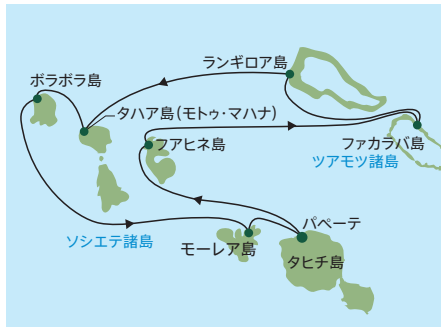

ソシエテ諸島
7泊8日

[土・水曜日出航]

日次	曜日	寄港地	入港	出港
1	土	パペーテ(タヒチ島) ソシエテ諸島	午後乗船	23:59
2	日	ファヒネ島 ソシエテ諸島	08:00	17:00
3	月	タハア島(モトゥ・マハナ) ソシエテ諸島	08:00	17:00
4	火	ボラボラ島	08:00	船中泊
5	水	ソシエテ諸島	—	17:00
6	木	モーレア島 ソシエテ諸島	08:00	船中泊 — 17:00
7	金	パペーテ(タヒチ島) ソシエテ諸島	19:30	船中泊
8	土	ソシエテ諸島	午前下船	—

タヒチ、ソシエテ諸島とツアモツ **NEW**
7泊8日

[土曜日出航]

日次	曜日	寄港地	入港	出港
1	土	パペーテ(タヒチ島) ソシエテ諸島	午後乗船	23:59
2	日	ファヒネ島 ソシエテ諸島	08:00	13:00
3	月	ファカアラバ島 ツアモツ諸島	11:00	18:00
4	火	ランギロア島 ツアモツ諸島	09:00	15:00
5	水	タハア島(モトゥ・マハナ) ソシエテ諸島	10:00	17:00
6	木	ボラボラ島 ソシエテ諸島	08:00	21:30
7	金	モーレア島 ソシエテ諸島	08:00	17:00
		パペーテ(タヒチ島) ソシエテ諸島	19:30	船中泊
8	土	パペーテ(タヒチ島) ソシエテ諸島	午前下船	—

ソシエテ諸島とツアモツ
10泊11日

[水曜日出航]

日次	曜日	寄港地	入港	出港
1	水	パペーテ(タヒチ島) ソシエテ諸島	午後乗船	23:59
2	木	ファヒネ島 ソシエテ諸島	08:00	17:00
3	金	ボラボラ島	08:00	船中泊
4	土	ソシエテ諸島	—	16:00
5	日	ランギロア島 ツアモツ諸島	12:00	17:30
6	月	ファカアラバ島 ツアモツ諸島	08:00	17:30
7	火	クルーズ	—	—
8	水	タハア島(モトゥ・マハナ) ソシエテ諸島	09:00	17:00
9	木	モーレア島 ソシエテ諸島	08:00	船中泊 — 17:00
10	金	パペーテ(タヒチ島) ソシエテ諸島	19:30	船中泊
11	土	ソシエテ諸島	午前下船	—