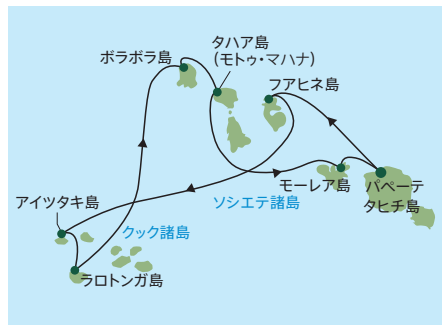

ソシエテ諸島 & ツアモツ スペシャル
11泊12日 [土曜日出航]

日次	曜日	寄港地	入港	出港
1	土	パペーテ (タヒチ島) ソシエテ諸島	午後乗船	23:59
2	日	ファヒネ島 ソシエテ諸島	08:00	17:00
3	月	タハア島 (モトゥ・マハナ) ソシエテ諸島	08:00	17:00
4	火	ボラボラ島 ソシエテ諸島	08:00	船中泊
5	水		—	16:00
6	木	ランギロア島 ツアモツ諸島	12:00	17:30
7	金	ファカラバ島 ツアモツ諸島	08:00	17:30
8	土	クルーズ	—	—
9	日	タハア島 (モトゥ・マハナ) ソシエテ諸島	09:00	17:00
10	月	モーレア島 ソシエテ諸島	08:00	船中泊
11	火		—	17:00
11	水	パペーテ (タヒチ島) ソシエテ諸島	19:30	船中泊
12	木		午前下船	—

クック諸島 & ソシエテ諸島
11泊12日 [土曜日出航]

日次	曜日	寄港地	入港	出港
1	土	パペーテ (タヒチ島) ソシエテ諸島	午後乗船	23:59
2	日	ファヒネ島 ソシエテ諸島	08:00	17:00
3	月	クルーズ	—	—
4	火	アイツタキ島 クック諸島	08:00	18:00
5	水	ラロトンガ島 クック諸島	09:00	17:00
6	木	クルーズ	—	—
7	金	ボラボラ島 ソシエテ諸島	08:00	船中泊
8	土		—	23:00
9	日	タハア島 (モトゥ・マハナ) ソシエテ諸島	09:00	17:00
10	月	モーレア島 ソシエテ諸島	08:00	船中泊
11	火		—	17:00
11	水	パペーテ (タヒチ島) ソシエテ諸島	19:30	船中泊
12	木		午前下船	—

マルケサス、ツアモツ & ソシエテ諸島
14泊15日 [土曜日出航]

日次	曜日	寄港地	入港	出港
1	土	パペーテ (タヒチ島) ソシエテ諸島	午後乗船	23:59
2	日	クルーズ	—	—
3	月	ファカラバ島 ツアモツ諸島	08:00	17:00
4	火	クルーズ	—	—
5	水	ファツヒバ島 マルケサス諸島	08:00	18:00
6	木	ヒバオア島 マルケサス諸島	08:00	18:00
7	金	タファアタ島 マルケサス諸島	08:00	18:00
8	土	ヌクヒバ島 マルケサス諸島	08:00	18:00
9	日	クルーズ	—	—
10	月		—	—
11	火	ファヒネ島 ソシエテ諸島	08:00	17:00
12	水	ボラボラ島 ソシエテ諸島	08:00	23:00
13	木	タハア島 (モトゥ・マハナ) ソシエテ諸島	09:00	17:00
14	金	モーレア島 ソシエテ諸島	08:00	17:00
14	土	パペーテ (タヒチ島) ソシエテ諸島	19:30	船中泊
15	日		午前下船	—