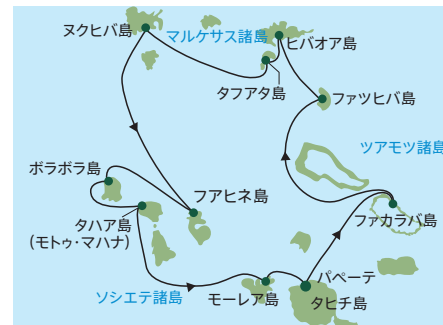

ソシエテ諸島 & ツアモツ スペシャル
11泊12日 [土曜日出航]

日次	曜日	寄港地	入港	出港
1	土	パペーテ (タヒチ島) ソシエテ諸島	午後乗船	23:59
2	日	ファヒネ島 ソシエテ諸島	08:00	17:00
3	月	タハア島 (モトゥ・マハナ) ソシエテ諸島	08:00	17:00
4	火	ボラボラ島 ソシエテ諸島	08:00	船中泊
5	水		—	16:00
6	木	ランギロア島 ツアモツ諸島	12:00	17:30
7	金	ファカラバ島 ツアモツ諸島	08:00	17:30
8	土	クルーズ	—	—
9	日	タハア島 (モトゥ・マハナ) ソシエテ諸島	09:00	17:00
10	月	モーレア島 ソシエテ諸島	08:00	船中泊
11	火		—	17:00
11	水	パペーテ (タヒチ島) ソシエテ諸島	19:30	船中泊
12	木		午前下船	—

クック諸島 & ソシエテ諸島
11泊12日 [土曜日出航]

日次	曜日	寄港地	入港	出港
1	土	パペーテ (タヒチ島) ソシエテ諸島	午後乗船	23:59
2	日	ファヒネ島 ソシエテ諸島	08:00	17:00
3	月	クルーズ	—	—
4	火	アイツタキ島 クック諸島	08:00	18:00
5	水	ラロトンガ島 クック諸島	09:00	17:00
6	木	クルーズ	—	—
7	金	ボラボラ島 ソシエテ諸島	08:00	船中泊
8	土		—	23:00
9	日	タハア島 (モトゥ・マハナ) ソシエテ諸島	09:00	17:00
10	月	モーレア島 ソシエテ諸島	08:00	船中泊
11	火		—	17:00
11	水	パペーテ (タヒチ島) ソシエテ諸島	19:30	船中泊
12	木		午前下船	—

マルケサス、ツアモツ & ソシエテ諸島
14泊15日 [土曜日出航]

日次	曜日	寄港地	入港	出港
1	土	パペーテ (タヒチ島) ソシエテ諸島	午後乗船	23:59
2	日	クルーズ	—	—
3	月	ファカラバ島 ツアモツ諸島	08:00	17:00
4	火	クルーズ	—	—
5	水	ファツヒバ島 マルケサス諸島	08:00	18:00
6	木	ヒバオア島 マルケサス諸島	08:00	18:00
7	金	タファアタ島 マルケサス諸島	08:00	18:00
8	土	ヌクヒバ島 マルケサス諸島	08:00	18:00
9	日	クルーズ	—	—
10	月		—	—
11	火	ファヒネ島 ソシエテ諸島	08:00	17:00
12	水	ボラボラ島 ソシエテ諸島	08:00	23:00
13	木	タハア島 (モトゥ・マハナ) ソシエテ諸島	09:00	17:00
14	金	モーレア島 ソシエテ諸島	08:00	17:00
14	土	パペーテ (タヒチ島) ソシエテ諸島	19:30	船中泊
15	日		午前下船	—