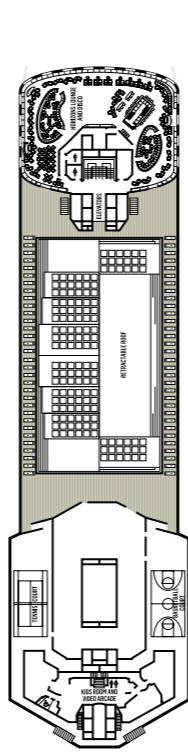

デッキ14

デッキ12

デッキ11

デッキ10

デッキ9

デッキ8

デッキ7

デッキ6

デッキ5

デッキ4

記号の説明

- 無記号 下段ベッド2台
- ▲ 3段目のベッド
- ★ ソファベッド
- ダブルソファベッド
- 2段ベッド付きのダブルソファベッド
- ◇ ダブルベッド (ベントハウスのみ)
- ◎ シャワー
- ✳ ジェットバス
- △ 舷窓
- ✱ 車椅子対応
- ◀▶ コネクティングルーム
- 視界不良

船の詳細

乗客定員 1260名
630室
(内149室はプライベートバルコニー付き)
電話、ヘッドライナー、
セーフティーボックス、テレビ
Wi-Fiと船内病院の利用 (有料)

全長 219.30メートル
総トン数 55,877トン
船籍 パミュダ

食事を楽しむデッキ

デッキ

- 11 タヴェルナとギリシャテリ
- 8 ピンクムーンレストラン、スモークオリーブレストラン、シェフズテーブル、グリルシーカースペシャルティレストラン
- 7 タラッサレストラン

楽しむデッキ

デッキ

- 12 ホライズンズラウンジとディスコ
- 8 ブルーバーとラウンジ、マティーニピアノバーとラウンジ、カフェネーション、アンフィシアトロショーラウンジ、アトリウム、カジノ
- 7 グレーブヴァインとアンフィシアトロショーラウンジ

お部屋の 카테고리と詳細

カテゴリー	デッキ	説明	客室数
インテリアコスモスキャビン			
IA	4	下段ベッド2台、上段ベッド1台、シングルまたはダブルソファ+二段ベッド、シャワー付きバスルーム	24
IB	5/9	下段ベッド2台、上段ベッド1台、シングルソファ、シャワー付きバスルーム	46
IC	5/6/9/10	下段ベッド2台、上段ベッド1台、シングルまたはダブルソファ+二段ベッド、シャワー付きバスルーム	59
エクステリアコスモスキャビン			
XA	4/5	下段ベッド2台、ダブルソファ+二段ベッド、シャワーまたはバスタブ付き	20
XBO	6	下段ベッド2台、バスタブ付き (視界が一部遮られます)	34
XB	4/6	下段ベッド2台、上段ベッド1台、シングルまたはダブルソファ+二段ベッド、シャワーまたはバスタブ付き	104
XC	4/5	下段ベッド2台、上段ベッド1台、シングルまたはダブルソファ+二段ベッド、バスタブ付き	98
XD	5/9	下段ベッド2台、シングルまたはダブルソファ+二段ベッド、バスタブ付き	96
ドリームスイート			
SJA	ジュニアドリームスイート	9	24
SJB	ジュニアドリームスイート	9	下段ベッド2台、シングルソファベッド、シャワー付きバスルーム 76
SJC	ジュニアドリームスイート	10	20
SG	グランドドリームスイート	10	下段ベッド2台、ダブルソファベッド、シャワー付きバスルーム 28
SP	ザ・スターゲイザー・スイート	10	ダブルベッド1台、ダブルソファベッド、シャワー & ジャグジー付きバスタブ 1