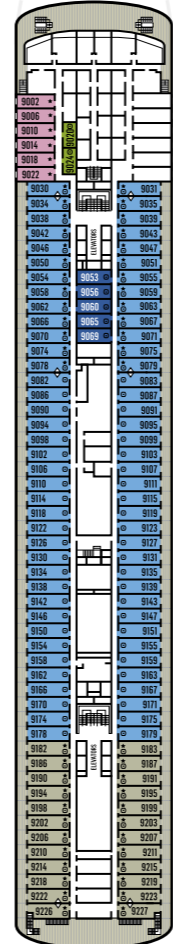

デッキ14

デッキ12

デッキ11

デッキ10

デッキ9

デッキ8

デッキ7

デッキ6

デッキ5

デッキ4

記号の説明

- 無記号 下段ベッド2台
- ▲ 3段目のベッド
- ★ ソファベッド
- ダブルソファベッド
- 2段ベッド付きのダブルソファベッド
- ◇ ダブルベッド (ベントハウスのみ)
- ◎ シャワー
- ✳ ジェットバス
- △ 舷窓
- ✱ 車椅子対応
- ◀▶ コネクティングルーム
- 視界不良

船の詳細

乗客定員 1260名
630室
(内149室はプライベートバルコニー付き)
電話、ヘッドライナー、
セーフティーボックス、テレビ
Wi-Fiと船内病院の利用 (有料)

全長 219.30メートル
総トン数 55,877トン
船籍 パミュダ

食事を楽しむデッキ

デッキ

- 11 タヴェルナとギリシャテリ
- 8 ピンクムーンレストラン、スモークオリーブレストラン、シェフズテーブル、グリルシーカースペシャルティレストラン
- 7 タラッサレストラン

楽しむデッキ

デッキ

- 12 ホライズンズラウンジとディスコ
- 8 ブルーバーとラウンジ、マティーニピアノバーとラウンジ、カフェネーション、アンフィシアトロショーラウンジ、アトリウム、カジノ
- 7 グレーブヴァインとアンフィシアトロショーラウンジ

お部屋の 카테고리と詳細

カテゴリー	デッキ	説明	客室数
インテリアコスモスキャビン			
IA	4	下段ベッド2台、上段ベッド1台、シングルまたはダブルソファ+二段ベッド、シャワー付きバスルーム	24
IB	5/9	下段ベッド2台、上段ベッド1台、シングルソファ、シャワー付きバスルーム	46
IC	5/6/9/10	下段ベッド2台、上段ベッド1台、シングルまたはダブルソファ+二段ベッド、シャワー付きバスルーム	59
エクステリアコスモスキャビン			
XA	4/5	下段ベッド2台、ダブルソファ+二段ベッド、シャワーまたはバスタブ付き	20
XBO	6	下段ベッド2台、バスタブ付き (視界が一部遮られます)	34
XB	4/6	下段ベッド2台、上段ベッド1台、シングルまたはダブルソファ+二段ベッド、シャワーまたはバスタブ付き	104
XC	4/5	下段ベッド2台、上段ベッド1台、シングルまたはダブルソファ+二段ベッド、バスタブ付き	98
XD	5/9	下段ベッド2台、シングルまたはダブルソファ+二段ベッド、バスタブ付き	96
ドリームスイート			
SJA	ジュニアドリームスイート	9	24
SJB	ジュニアドリームスイート	9	下段ベッド2台、シングルソファベッド、シャワー付きバスルーム 76
SJC	ジュニアドリームスイート	10	20
SG	グランドドリームスイート	10	下段ベッド2台、ダブルソファベッド、シャワー付きバスルーム 28
SP	ザ・スターゲイザー・スイート	10	ダブルベッド1台、ダブルソファベッド、シャワー & ジャグジー付きバスタブ 1