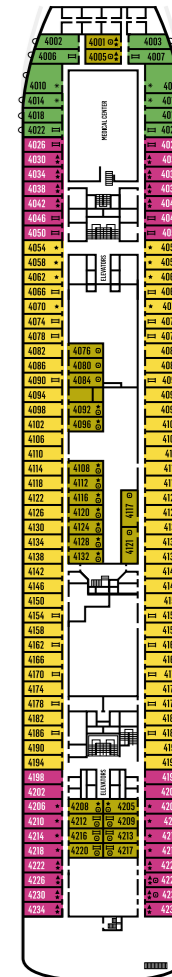

デッキ14

デッキ12

デッキ11

デッキ10

デッキ9

デッキ8

デッキ7

デッキ6

デッキ5

デッキ4

記号の説明

- 無記号 下段ベッド2台
- ▲ 3段目のベッド
- ★ ソファベッド
- ダブルソファベッド
- 2段ベッド付きのダブルソファベッド
- ◇ ダブルベッド (ベントハウスのみ)
- ◎ シャワー
- ✳ ジェットバス
- △ 舷窓
- ✱ 車椅子対応
- ◀▶ コネクティングルーム
- 視界不良

船の詳細

乗客定員 1260名
630室
(内149室はプライベートバルコニー付き)
電話、ヘッドライナー、
セーフティーボックス、テレビ
Wi-Fiと船内病院の利用 (有料)

全長 219.30メートル
総トン数 55,877トン
船籍 パミュダ

食事を楽しむデッキ

デッキ

- 11 タヴェルナとギリシャテリ
- 8 ピンクムーンレストラン、スモークオリーブレストラン、シェフズテーブル、グリルシーカースペシャルティレストラン
- 7 タラッサレストラン

楽しむデッキ

デッキ

- 12 ホライズンズラウンジとディスコ
- 8 ブルーバーとラウンジ、マティーニピアノバーとラウンジ、カフェネーション、アンフィシアトロショーラウンジ、アトリウム、カジノ
- 7 グレーブヴァインとアンフィシアトロショーラウンジ

お部屋の 카테고리と詳細

カテゴリー	デッキ	説明	客室数
インテリアコスモスキャビン			
IA	4	下段ベッド2台、上段ベッド1台、シングルまたはダブルソファ+二段ベッド、シャワー付きバスルーム	24
IB	5/9	下段ベッド2台、上段ベッド1台、シングルソファ、シャワー付きバスルーム	46
IC	5/6/9/10	下段ベッド2台、上段ベッド1台、シングルまたはダブルソファ+二段ベッド、シャワー付きバスルーム	59
エクステリアコスモスキャビン			
XA	4/5	下段ベッド2台、ダブルソファ+二段ベッド、シャワーまたはバスタブ付き	20
XBO	6	下段ベッド2台、バスタブ付き (視界が一部遮られます)	34
XB	4/6	下段ベッド2台、上段ベッド1台、シングルまたはダブルソファ+二段ベッド、シャワーまたはバスタブ付き	104
XC	4/5	下段ベッド2台、上段ベッド1台、シングルまたはダブルソファ+二段ベッド、バスタブ付き	98
XD	5/9	下段ベッド2台、シングルまたはダブルソファ+二段ベッド、バスタブ付き	96
ドリームスイート			
SJA	ジュニアドリームスイート	9	24
SJB	ジュニアドリームスイート	9	下段ベッド2台、シングルソファベッド、シャワー付きバスルーム 76
SJC	ジュニアドリームスイート	10	20
SG	グランドドリームスイート	10	下段ベッド2台、ダブルソファベッド、シャワー付きバスルーム 28
SP	ザ・スターゲイザー・スイート	10	ダブルベッド1台、ダブルソファベッド、シャワー & ジャグジー付きバスタブ 1