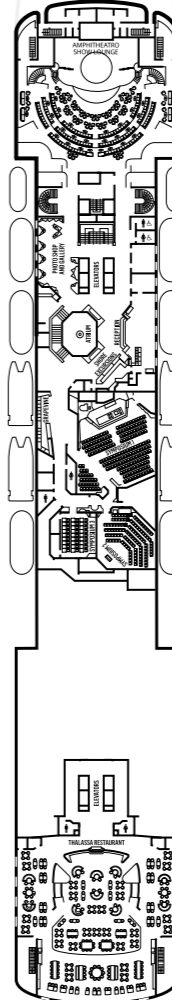

デッキ14

デッキ12

デッキ11

デッキ10

デッキ9

デッキ8

デッキ7

デッキ6

デッキ5

デッキ4

記号の説明

- 無記号 下段ベッド2台
- ▲ 3段目のベッド
- ★ ソファベッド
- ダブルソファベッド
- 2段ベッド付きのダブルソファベッド
- ◇ ダブルベッド (ベントハウスのみ)
- ◎ シャワー
- ✳ ジェットバス
- △ 舷窓
- ✱ 車椅子対応
- ◀▶ コネクティングルーム
- 視界不良

船の詳細

乗客定員 1260名
630室
(内149室はプライベートバルコニー付き)
電話、ヘッドライナー、
セーフティーボックス、テレビ
Wi-Fiと船内病院の利用 (有料)

全長 219.30メートル
総トン数 55,877トン
船籍 パミュダ

食事を楽しむデッキ

デッキ

- 11 タヴェルナとギリシャテリ
- 8 ピンクムーンレストラン、スモークオリーブレストラン、シェフズテーブル、グリルシーカースペシャルティレストラン
- 7 タラッサレストラン

楽しむデッキ

デッキ

- 12 ホライズンズラウンジとディスコ
- 8 ブルーバーとラウンジ、マティーニピアノバーとラウンジ、カフェネーション、アンフィシアトロショーラウンジ、アトリウム、カジノ
- 7 グレーブヴァインとアンフィシアトロショーラウンジ

お部屋の 카테고리と詳細

カテゴリー	デッキ	説明	客室数
インテリアコスモスキャビン			
IA	4	下段ベッド2台、上段ベッド1台、シングルまたはダブルソファ+二段ベッド、シャワー付きバスルーム	24
IB	5/9	下段ベッド2台、上段ベッド1台、シングルソファ、シャワー付きバスルーム	46
IC	5/6/9/10	下段ベッド2台、上段ベッド1台、シングルまたはダブルソファ+二段ベッド、シャワー付きバスルーム	59
エクステリアコスモスキャビン			
XA	4/5	下段ベッド2台、ダブルソファ+二段ベッド、シャワーまたはバスタブ付き	20
XBO	6	下段ベッド2台、バスタブ付き (視界が一部遮られます)	34
XB	4/6	下段ベッド2台、上段ベッド1台、シングルまたはダブルソファ+二段ベッド、シャワーまたはバスタブ付き	104
XC	4/5	下段ベッド2台、上段ベッド1台、シングルまたはダブルソファ+二段ベッド、バスタブ付き	98
XD	5/9	下段ベッド2台、シングルまたはダブルソファ+二段ベッド、バスタブ付き	96
ドリームスイート			
SJA	ジュニアドリームスイート	9	24
SJB	ジュニアドリームスイート	9	下段ベッド2台、シングルソファベッド、シャワー付きバスルーム 76
SJC	ジュニアドリームスイート	10	20
SG	グランドドリームスイート	10	下段ベッド2台、ダブルソファベッド、シャワー付きバスルーム 28
SP	ザ・スターゲイザー・スイート	10	ダブルベッド1台、ダブルソファベッド、シャワー & ジャグジー付きバスタブ 1