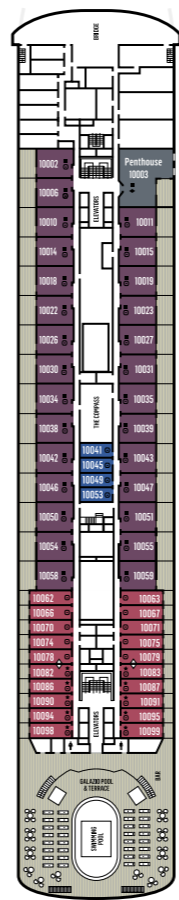

デッキ14

デッキ12

デッキ11

デッキ10

デッキ9

デッキ8

デッキ7

デッキ6

デッキ5

デッキ4

記号の説明

- 無記号 下段ベッド2台
- ▲ 3段目のベッド
- ★ ソファベッド
- ダブルソファベッド
- 2段ベッド付きのダブルソファベッド
- ◇ ダブルベッド (ベントハウスのみ)
- ◎ シャワー
- ✳ ジェットバス
- △ 舷窓
- ✱ 車椅子対応
- ◀▶ コネクティングルーム
- 視界不良

船の詳細

乗客定員 1260名
630室
(内149室はプライベートバルコニー付き)
電話、ヘッドライナー、
セーフティーボックス、テレビ
Wi-Fiと船内病院の利用 (有料)

全長 219.30メートル
総トン数 55,877トン
船籍 パミュダ

食事を楽しむデッキ

デッキ

- 11 タヴェルナとギリシャテリ
- 8 ピンクムーンレストラン、スモークオリーブレストラン、シェフズテーブル、グリルシーカースペシャルティレストラン
- 7 タラッサレストラン

楽しむデッキ

デッキ

- 12 ホライズンズラウンジとディスコ
- 8 ブルーバーとラウンジ、マティーニピアノバーとラウンジ、カフェネーション、アンフィシアトロショーラウンジ、アトリウム、カジノ
- 7 グレーブヴァインとアンフィシアトロショーラウンジ

お部屋の 카테고리と詳細

カテゴリー	デッキ	説明	客室数
インテリアコスモスキャビン			
IA	4	下段ベッド2台、上段ベッド1台、シングルまたはダブルソファ+二段ベッド、シャワー付きバスルーム	24
IB	5/9	下段ベッド2台、上段ベッド1台、シングルソファ、シャワー付きバスルーム	46
IC	5/6/9/10	下段ベッド2台、上段ベッド1台、シングルまたはダブルソファ+二段ベッド、シャワー付きバスルーム	59
エクステリアコスモスキャビン			
XA	4/5	下段ベッド2台、ダブルソファ+二段ベッド、シャワーまたはバスタブ付き	20
XBO	6	下段ベッド2台、バスタブ付き (視界が一部遮られます)	34
XB	4/6	下段ベッド2台、上段ベッド1台、シングルまたはダブルソファ+二段ベッド、シャワーまたはバスタブ付き	104
XC	4/5	下段ベッド2台、上段ベッド1台、シングルまたはダブルソファ+二段ベッド、バスタブ付き	98
XD	5/9	下段ベッド2台、シングルまたはダブルソファ+二段ベッド、バスタブ付き	96
ドリームスイート			
SJA	ジュニアドリームスイート	9	24
SJB	ジュニアドリームスイート	9	下段ベッド2台、シングルソファベッド、シャワー付きバスルーム 76
SJC	ジュニアドリームスイート	10	20
SG	グランドドリームスイート	10	下段ベッド2台、ダブルソファベッド、シャワー付きバスルーム 28
SP	ザ・スターゲイザー・スイート	10	ダブルベッド1台、ダブルソファベッド、シャワー & ジャグジー付きバスタブ 1