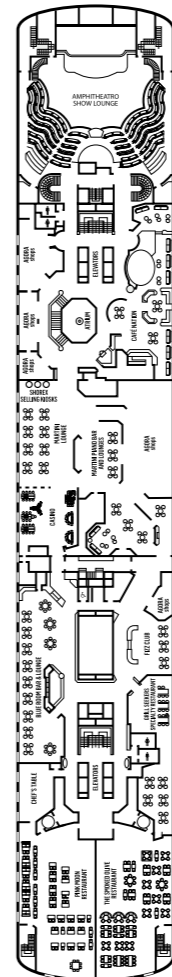

デッキ14

デッキ12

デッキ11

デッキ10

デッキ9

デッキ8

デッキ7

デッキ6

デッキ5

デッキ4

記号の説明

- 無記号 下段ベッド2台
- ▲ 3段目のベッド
- ★ ソファベッド
- ダブルソファベッド
- 2段ベッド付きのダブルソファベッド
- ◇ ダブルベッド (ベントハウスのみ)
- ◎ シャワー
- ✳ ジェットバス
- △ 舷窓
- ✱ 車椅子対応
- ◀▶ コネクティングルーム
- 視界不良

船の詳細

乗客定員 1260名
630室
(内149室はプライベートバルコニー付き)
電話、ヘッドライナー、
セーフティーボックス、テレビ
Wi-Fiと船内病院の利用 (有料)

全長 219.30メートル
総トン数 55,877トン
船籍 パミュダ

食事を楽しむデッキ

デッキ

- 11 タヴェルナとギリシャテリ
- 8 ピンクムーンレストラン、スモークオリーブレストラン、シェフズテーブル、グリルシーカースペシャルティレストラン
- 7 タラッサレストラン

楽しむデッキ

デッキ

- 12 ホライズンズラウンジとディスコ
- 8 ブルーバーとラウンジ、マティーニピアノバーとラウンジ、カフェネーション、アンフィシアトロショーラウンジ、アトリウム、カジノ
- 7 グレーブヴァインとアンフィシアトロショーラウンジ

お部屋の 카테고리と詳細

カテゴリー	デッキ	説明	客室数
インテリアコスモスキャビン			
IA	4	下段ベッド2台、上段ベッド1台、シングルまたはダブルソファ+二段ベッド、シャワー付きバスルーム	24
IB	5/9	下段ベッド2台、上段ベッド1台、シングルソファ、シャワー付きバスルーム	46
IC	5/6/9/10	下段ベッド2台、上段ベッド1台、シングルまたはダブルソファ+二段ベッド、シャワー付きバスルーム	59
エクステリアコスモスキャビン			
XA	4/5	下段ベッド2台、ダブルソファ+二段ベッド、シャワーまたはバスタブ付き	20
XBO	6	下段ベッド2台、バスタブ付き (視界が一部遮られます)	34
XB	4/6	下段ベッド2台、上段ベッド1台、シングルまたはダブルソファ+二段ベッド、シャワーまたはバスタブ付き	104
XC	4/5	下段ベッド2台、上段ベッド1台、シングルまたはダブルソファ+二段ベッド、バスタブ付き	98
XD	5/9	下段ベッド2台、シングルまたはダブルソファ+二段ベッド、バスタブ付き	96
ドリームスイート			
SJA	ジュニアドリームスイート	9	24
SJB	ジュニアドリームスイート	9	下段ベッド2台、シングルソファベッド、シャワー付きバスルーム 76
SJC	ジュニアドリームスイート	10	20
SG	グランドドリームスイート	10	下段ベッド2台、ダブルソファベッド、シャワー付きバスルーム 28
SP	ザ・スターゲイザー・スイート	10	ダブルベッド1台、ダブルソファベッド、シャワー & ジャグジー付きバスタブ 1