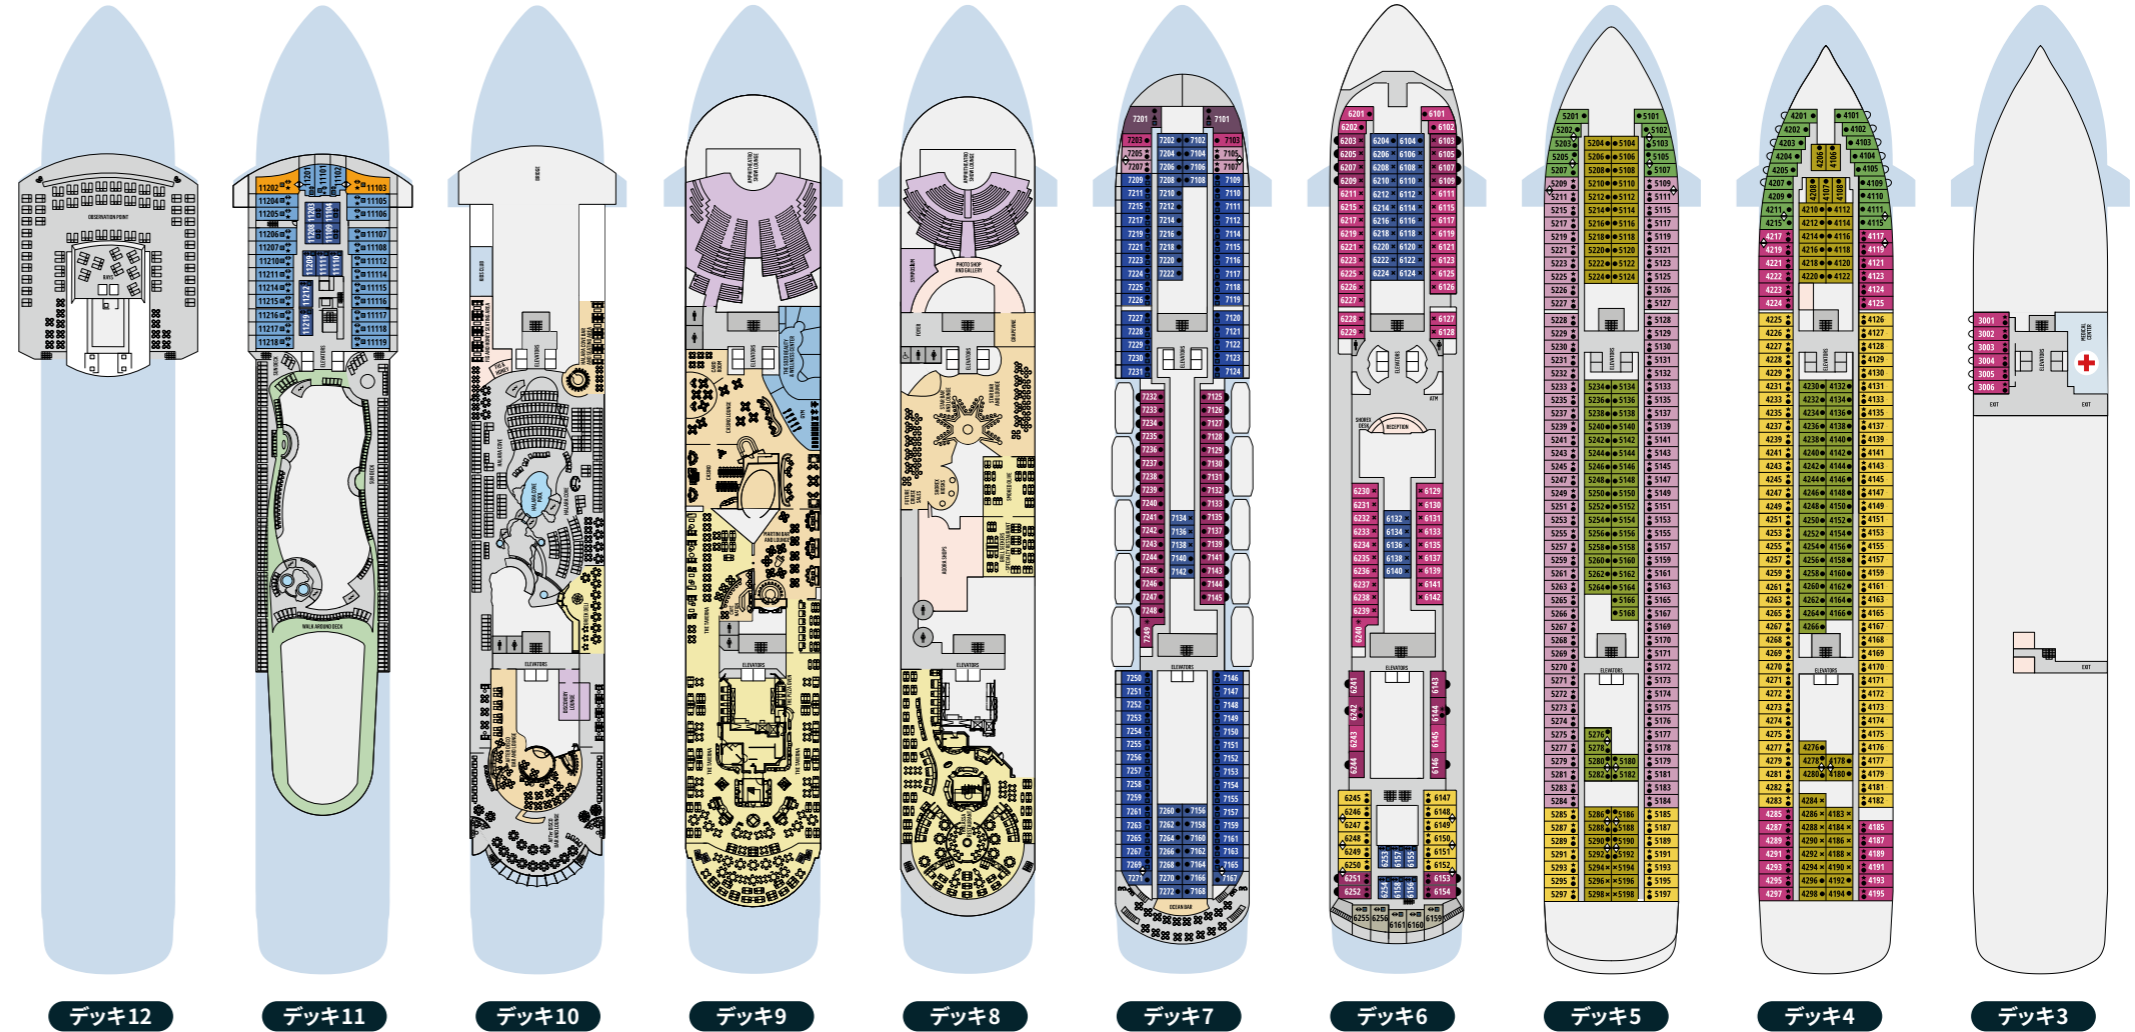

全長 219.30メートル
総トン数 55,877トン
船籍 パミュダ

食事を楽しむデッキ

デッキ

- 11 タヴェルナとギリシャテリ
- 8 ピンクムーンレストラン、スモークオリーブレストラン、シェフズテーブル、グリルシーカースペシャルティレストラン
- 7 タラッサレストラン

楽しむデッキ

デッキ

- 12 ホライズンズラウンジとディスコ
- 8 ブルーバーとラウンジ、マティーニピアノバーとラウンジ、カフェネーション、アンフィシアトロショーラウンジ、アトリウム、カジノ
- 7 グレーブヴァインとアンフィシアトロショーラウンジ

癒しのデッキ

デッキ

- 14 サンデッキエリア、レイズ
(グランドドリームスイート/ザ・スターゲイザー・スイート専用のリラクゼーションエリア)
- 12 日光浴エリア、キッズルームとビデオアーケード、
スポーツアクティビティ (テニスとバスケットボールコート)
- 11 ハララコーブ、プールとジャグジー、日光浴エリア、フィグ&ハニー、ソゾヘルススパ
(ビューティーセンター、ジム、サマースイートとジャグジー、サウナ、リラクゼーションルーム)
- 10 コンパス (グランドドリームスイート/ザ・スターゲイザー・スイート専用ラウンジ)、
ガラジオプール&テラス、バーと日光浴エリア
- 8 アゴラショップ、寄港地観光案内カウンター
- 7 フォトショップ&ギャラリー、シンポジウム1 (カンファレンスとクッキングデモンストレーション)、
シンポジウム2&3 (カンファレンスエリア)、ショアエクスカーション、レセプションとアトリウム
- 6 ウォーキングアラウンドデッキ
- 4 メディカルセンター

お部屋の 카테고리と詳細

カテゴリー	デッキ	説明	客室数
インテリアコスモスキャビン			
IA	4	下段ベッド2台、上段ベッド1台、シングルまたはダブルソファ+二段ベッド、シャワー付きバスルーム	24
IB	5/9	下段ベッド2台、上段ベッド1台、シングルソファ、シャワー付きバスルーム	46
IC	5/6/9/10	下段ベッド2台、上段ベッド1台、シングルまたはダブルソファ+二段ベッド、シャワー付きバスルーム	59
エクステリアコスモスキャビン			
XA	4/5	下段ベッド2台、ダブルソファ+二段ベッド、シャワーまたはバスタブ付き	20
XBO	6	下段ベッド2台、バスタブ付き (視界が一部遮られます)	34
XB	4/6	下段ベッド2台、上段ベッド1台、シングルまたはダブルソファ+二段ベッド、シャワーまたはバスタブ付き	104
XC	4/5	下段ベッド2台、上段ベッド1台、シングルまたはダブルソファ+二段ベッド、バスタブ付き	98
XD	5/9	下段ベッド2台、シングルまたはダブルソファ+二段ベッド、バスタブ付き	96
ドリームスイート			
SJA	ジュニアドリームスイート	9	24
SJB	ジュニアドリームスイート	9	下段ベッド2台、シングルソファベッド、シャワー付きバスルーム 76
SJC	ジュニアドリームスイート	10	20
SG	グランドドリームスイート	10	下段ベッド2台、ダブルソファベッド、シャワー付きバスルーム 28
SP	ザ・スターゲイザー・スイート	10	ダブルベッド1台、ダブルソファベッド、シャワー & ジャグジー付きバスタブ 1