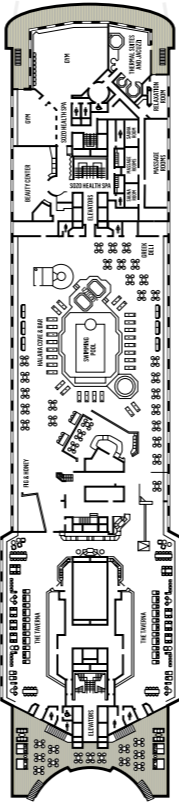

デッキ14

デッキ12

デッキ11

デッキ10

デッキ9

デッキ8

デッキ7

デッキ6

デッキ5

デッキ4

記号の説明

- 無記号 下段ベッド2台
- ▲ 3段目のベッド
- ★ ソファベッド
- ダブルソファベッド
- 2段ベッド付きのダブルソファベッド
- ◇ ダブルベッド (ベントハウスのみ)
- ◎ シャワー
- ✳ ジェットバス
- △ 舷窓
- ✱ 車椅子対応
- ◀▶ コネクティングルーム
- 視界不良

船の詳細

乗客定員 1260名
630室
(内149室はプライベートバルコニー付き)
電話、ヘッドライナー、
セーフティーボックス、テレビ
Wi-Fiと船内病院の利用 (有料)

全長 219.30メートル
総トン数 55,877トン
船籍 パミュダ

食事を楽しむデッキ

デッキ

- 11 タヴェルナとギリシャテリ
- 8 ピンクムーンレストラン、スモークオリーブレストラン、シェフズテーブル、グリルシーカースペシャルティレストラン
- 7 タラッサレストラン

楽しむデッキ

デッキ

- 12 ホライズンズラウンジとディスコ
- 8 ブルーバーとラウンジ、マティーニピアノバーとラウンジ、カフェネーション、アンフィシアトロショーラウンジ、アトリウム、カジノ
- 7 グレーブヴァインとアンフィシアトロショーラウンジ

お部屋の 카테고리と詳細

カテゴリー	デッキ	説明	客室数
インテリアコスモスキャビン			
IA	4	下段ベッド2台、上段ベッド1台、シングルまたはダブルソファ+二段ベッド、シャワー付きバスルーム	24
IB	5/9	下段ベッド2台、上段ベッド1台、シングルソファ、シャワー付きバスルーム	46
IC	5/6/9/10	下段ベッド2台、上段ベッド1台、シングルまたはダブルソファ+二段ベッド、シャワー付きバスルーム	59
エクステリアコスモスキャビン			
XA	4/5	下段ベッド2台、ダブルソファ+二段ベッド、シャワーまたはバスタブ付き	20
XBO	6	下段ベッド2台、バスタブ付き (視界が一部遮られます)	34
XB	4/6	下段ベッド2台、上段ベッド1台、シングルまたはダブルソファ+二段ベッド、シャワーまたはバスタブ付き	104
XC	4/5	下段ベッド2台、上段ベッド1台、シングルまたはダブルソファ+二段ベッド、バスタブ付き	98
XD	5/9	下段ベッド2台、シングルまたはダブルソファ+二段ベッド、バスタブ付き	96
ドリームスイート			
SJA	ジュニアドリームスイート	9	24
SJB	ジュニアドリームスイート	9	下段ベッド2台、シングルソファベッド、シャワー付きバスルーム 76
SJC	ジュニアドリームスイート	10	20
SG	グランドドリームスイート	10	下段ベッド2台、ダブルソファベッド、シャワー付きバスルーム 28
SP	ザ・スターゲイザー・スイート	10	ダブルベッド1台、ダブルソファベッド、シャワー & ジャグジー付きバスタブ 1