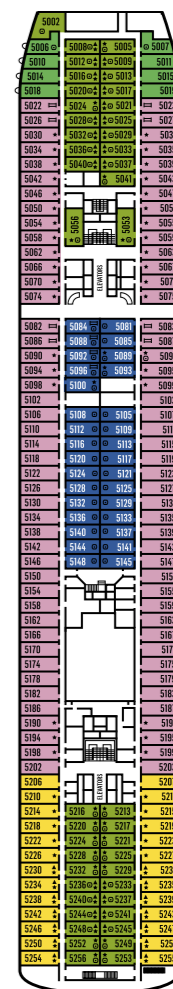

デッキ14

デッキ12

デッキ11

デッキ10

デッキ9

デッキ8

デッキ7

デッキ6

デッキ5

デッキ4

記号の説明

- 無記号 下段ベッド2台
- ▲ 3段目のベッド
- ★ ソファベッド
- ダブルソファベッド
- 2段ベッド付きのダブルソファベッド
- ◇ ダブルベッド (ベントハウスのみ)
- ◎ シャワー
- ✳ ジェットバス
- △ 舷窓
- ✱ 車椅子対応
- ◀▶ コネクティングルーム
- 視界不良

船の詳細

乗客定員 1260名
630室
(内149室はプライベートバルコニー付き)
電話、ヘッドライナー、
セーフティーボックス、テレビ
Wi-Fiと船内病院の利用 (有料)

全長 219.30メートル
総トン数 55,877トン
船籍 パミュダ

食事を楽しむデッキ

デッキ

- 11 タヴェルナとギリシャテリ
- 8 ピンクムーンレストラン、スモークオリーブレストラン、シェフズテーブル、グリルシーカースペシャルティレストラン
- 7 タラッサレストラン

楽しむデッキ

デッキ

- 12 ホライズンズラウンジとディスコ
- 8 ブルーバーとラウンジ、マティーニピアノバーとラウンジ、カフェネーション、アンフィシアトロショーラウンジ、アトリウム、カジノ
- 7 グレーブヴァインとアンフィシアトロショーラウンジ

お部屋の 카테고리と詳細

カテゴリー	デッキ	説明	客室数
インテリアコスモスキャビン			
IA	4	下段ベッド2台、上段ベッド1台、シングルまたはダブルソファ+二段ベッド、シャワー付きバスルーム	24
IB	5/9	下段ベッド2台、上段ベッド1台、シングルソファ、シャワー付きバスルーム	46
IC	5/6/9/10	下段ベッド2台、上段ベッド1台、シングルまたはダブルソファ+二段ベッド、シャワー付きバスルーム	59
エクステリアコスモスキャビン			
XA	4/5	下段ベッド2台、ダブルソファ+二段ベッド、シャワーまたはバスタブ付き	20
XBO	6	下段ベッド2台、バスタブ付き (視界が一部遮られます)	34
XB	4/6	下段ベッド2台、上段ベッド1台、シングルまたはダブルソファ+二段ベッド、シャワーまたはバスタブ付き	104
XC	4/5	下段ベッド2台、上段ベッド1台、シングルまたはダブルソファ+二段ベッド、バスタブ付き	98
XD	5/9	下段ベッド2台、シングルまたはダブルソファ+二段ベッド、バスタブ付き	96
ドリームスイート			
SJA	ジュニアドリームスイート	9	24
SJB	ジュニアドリームスイート	9	下段ベッド2台、シングルソファベッド、シャワー付きバスルーム 76
SJC	ジュニアドリームスイート	10	20
SG	グランドドリームスイート	10	下段ベッド2台、ダブルソファベッド、シャワー付きバスルーム 28
SP	ザ・スターゲイザー・スイート	10	ダブルベッド1台、ダブルソファベッド、シャワー & ジャグジー付きバスタブ 1