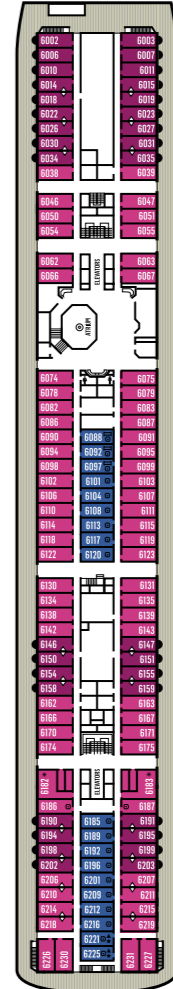

デッキ14

デッキ12

デッキ11

デッキ10

デッキ9

デッキ8

デッキ7

デッキ6

デッキ5

デッキ4

記号の説明

- 無記号 下段ベッド2台
- ▲ 3段目のベッド
- ★ ソファベッド
- ダブルソファベッド
- 2段ベッド付きのダブルソファベッド
- ◇ ダブルベッド (ベントハウスのみ)
- ◎ シャワー
- ✳ ジェットバス
- △ 舷窓
- ✱ 車椅子対応
- ◀▶ コネクティングルーム
- 視界不良

船の詳細

乗客定員 1260名
630室
(内149室はプライベートバルコニー付き)
電話、ヘッドライナー、
セーフティーボックス、テレビ
Wi-Fiと船内病院の利用 (有料)

全長 219.30メートル
総トン数 55,877トン
船籍 パミュダ

食事を楽しむデッキ

デッキ

- 11 タヴェルナとギリシャテリ
- 8 ピンクムーンレストラン、スモークオリーブレストラン、シェフズテーブル、グリルシーカースペシャルティレストラン
- 7 タラッサレストラン

楽しむデッキ

デッキ

- 12 ホライズンズラウンジとディスコ
- 8 ブルーバーとラウンジ、マティーニピアノバーとラウンジ、カフェネーション、アンフィシアトロショーラウンジ、アトリウム、カジノ
- 7 グレーブヴァインとアンフィシアトロショーラウンジ

お部屋の 카테고리と詳細

カテゴリー	デッキ	説明	客室数
インテリアコスモスキャビン			
IA	4	下段ベッド2台、上段ベッド1台、シングルまたはダブルソファ+二段ベッド、シャワー付きバスルーム	24
IB	5/9	下段ベッド2台、上段ベッド1台、シングルソファ、シャワー付きバスルーム	46
IC	5/6/9/10	下段ベッド2台、上段ベッド1台、シングルまたはダブルソファ+二段ベッド、シャワー付きバスルーム	59
エクステリアコスモスキャビン			
XA	4/5	下段ベッド2台、ダブルソファ+二段ベッド、シャワーまたはバスタブ付き	20
XBO	6	下段ベッド2台、バスタブ付き (視界が一部遮られます)	34
XB	4/6	下段ベッド2台、上段ベッド1台、シングルまたはダブルソファ+二段ベッド、シャワーまたはバスタブ付き	104
XC	4/5	下段ベッド2台、上段ベッド1台、シングルまたはダブルソファ+二段ベッド、バスタブ付き	98
XD	5/9	下段ベッド2台、シングルまたはダブルソファ+二段ベッド、バスタブ付き	96
ドリームスイート			
SJA	ジュニアドリームスイート	9	24
SJB	ジュニアドリームスイート	9	下段ベッド2台、シングルソファベッド、シャワー付きバスルーム 76
SJC	ジュニアドリームスイート	10	20
SG	グランドドリームスイート	10	下段ベッド2台、ダブルソファベッド、シャワー付きバスルーム 28
SP	ザ・スターゲイザー・スイート	10	ダブルベッド1台、ダブルソファベッド、シャワー & ジャグジー付きバスタブ 1